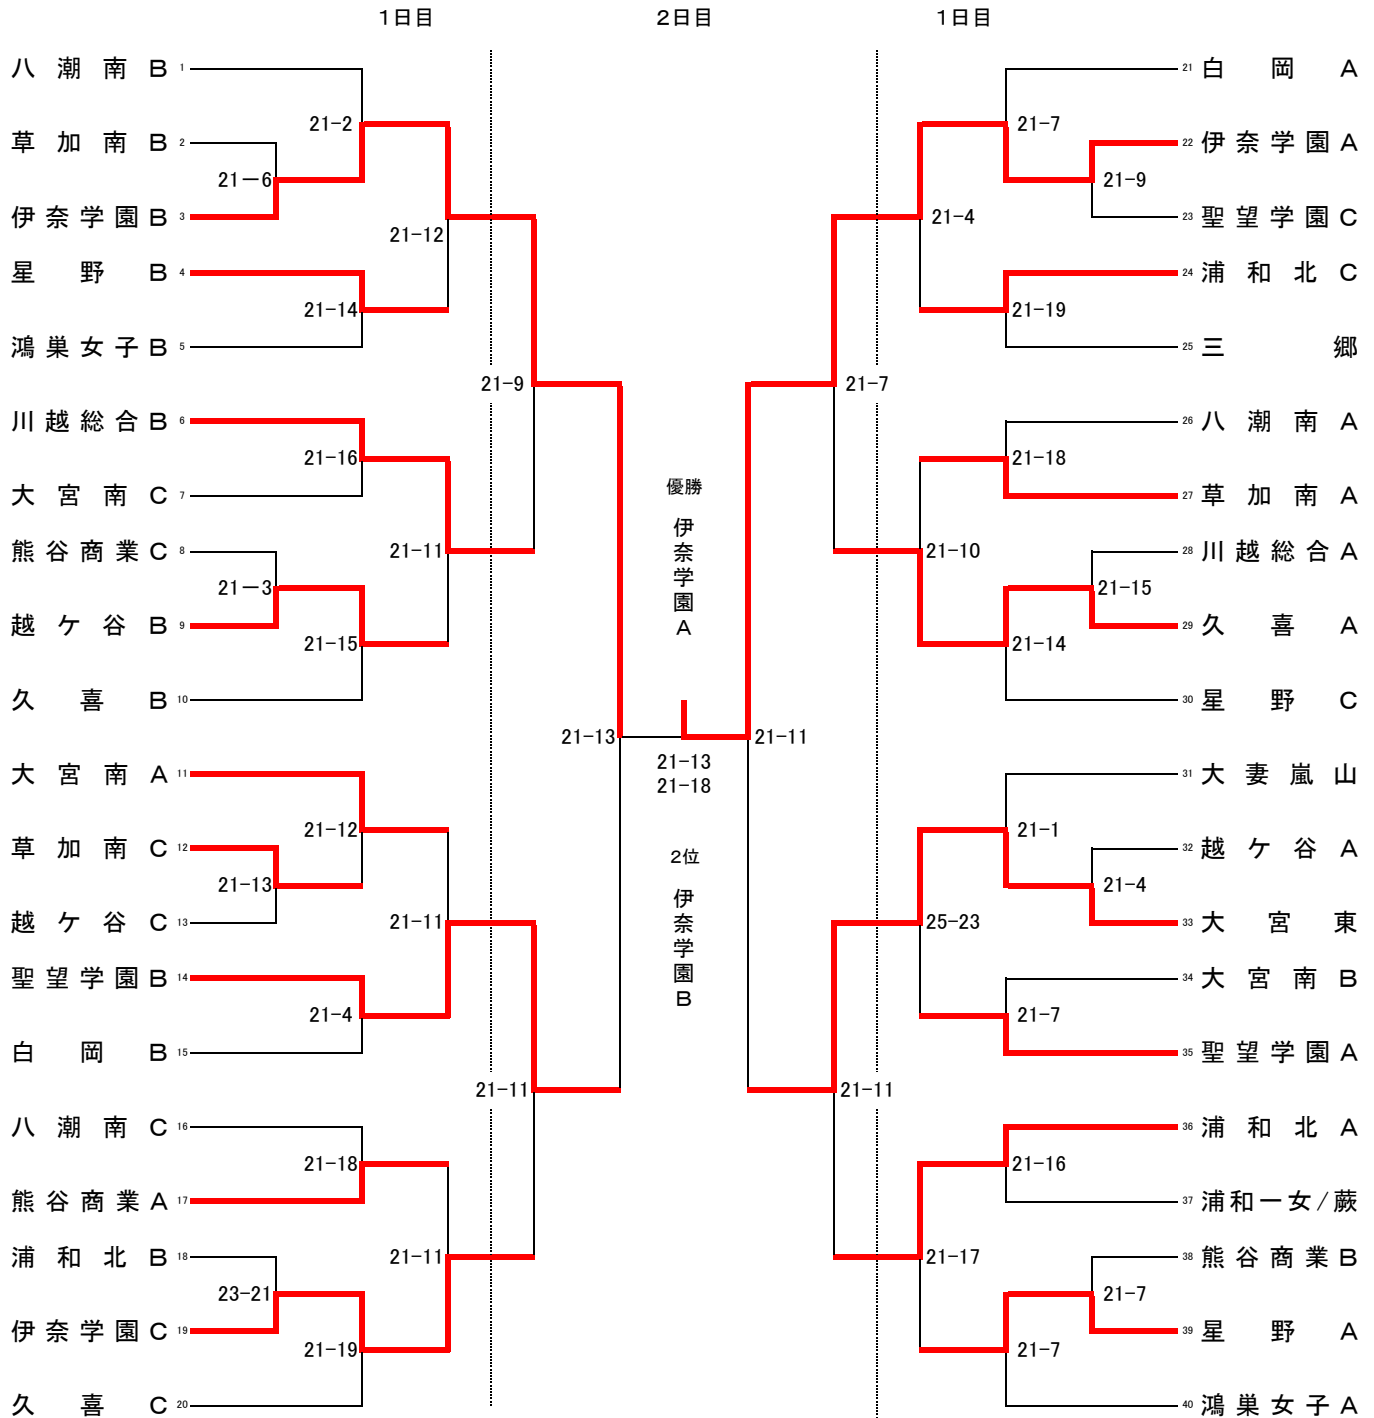

第36回県民総合スポーツ大会
兼
鹿児島特別国民体育大会 ビーチバレーボール競技会 埼玉県予選会競技記録

期 日 令和5年7月16日(日)・17日(月)
会 場 しらこぼと水上公園内ホワイトビーチ

《女子》

※ 1日目 21点 1セットマッチ(デユースあり)2日目 決勝のみ21点 3セットマッチ(3セット目は15点)(デユースあり)
※ 使用球 ミカサ

【国民体育大会 出場チーム】【ビーチバレージャパン女子ジュニア選手権大会出場チーム】

県立伊奈学園総合高等学校 米川 リの/門田 彩芭 ペア

【関東高等学校ビーチバレーボール男女選手権大会 出場チーム】

県立伊奈学園総合高等学校 米川 リの/門田 彩芭 ペア 県立伊奈学園総合高等学校 鶴巻 晴菜/太田 優菜 ペア

県立大宮東高等学校 鹿内 優香/帆足 萌咲 ペア 聖望学園高等学校 池田 美結奈/吉田 梨乃 ペア